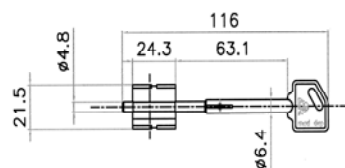

Přídavné vnější bezpečnostní zámky na dlouhý trezorový klíč:

3-bodový CR2200

na levé dveře DX

na pravé dveře SX

Certifikát 3.třídy bezpečnosti včetně certifikátu Národního bezpečnostního úřadu (NBÚ)

Klíče :

Art.8 - teleskopický

Art.10 - dlouhý trezorový

Art.15 - lámací

5-bodový CR2300

na levé dveře DX

na pravé dveře SX

Certifikát 4.třídy bezpečnosti včetně certifikátu Národního bezpečnostního úřadu (NBÚ)

v kombinaci s **CR110**
+ další 2 body navíc

- 9-bod CR2300 + 2xCR110

Ke každému zámku nutná táhla:

pro CR110 1x art.90 - vertikální rovná

pro CR2200 1x art.90 - vertikální rovná

nebo 1x art.91 - vertikální prohnutá

pro CR2300 1x art.90 nebo art.91

1x art.93 - derivační