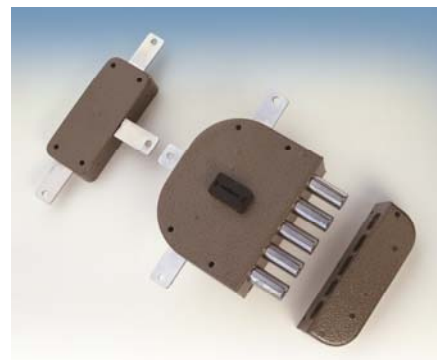

Přídavné vnější bezpečnostní zámky na dlouhý trezorový klíč:

3-bodový CR2200

na levé dveře DX

na pravé dveře SX

Certifikát 3.třídy bezpečnosti včetně certifikátu Národního bezpečnostního úřadu (NBÚ)

Klíče :

Art.8 - teleskopický

Art.10 - dlouhý trezorový

Art.15 - lámací

5-bodový CR2300

na levé dveře DX

na pravé dveře SX

Certifikát 4.třídy bezpečnosti včetně certifikátu Národního bezpečnostního úřadu (NBÚ)

v kombinaci s **CR110**
+ další 2 body navíc

Sestava pro:

1-křídle dveře

- 3-bod CR2200

- 5-bod CR2300

2-křídle dveře

- 5-bod CR2200 + CR110

- 7-bod CR2200 + 2xCR110

CR2300 + CR110

- 9-bod CR2300 + 2xCR110

Ke každému zámku nutná táhla:

pro CR110 1x art.90 - vertikální rovná

pro CR2200 1x art.90 - vertikální rovná

nebo 1x art.91 - vertikální prohnutá

pro CR2300 1x art.90 nebo art.91

1x art.93 - derivační