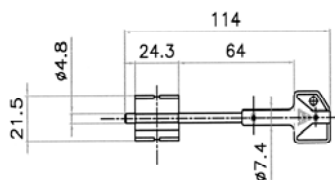

Přídavné vnější bezpečnostní zámky na dlouhý trezorový klíč:

3-bodový CR2200

na levé dveře DX

na pravé dveře SX

Certifikát 3.třídy bezpečnosti včetně certifikátu Národního bezpečnostního úřadu (NBÚ)

Klíče :

Art.8 - teleskopický

Art.10 - dlouhý trezorový

Art.15 - lámací

5-bodový CR2300

na levé dveře DX

na pravé dveře SX

Certifikát 4.třídy bezpečnosti včetně certifikátu Národního bezpečnostního úřadu (NBÚ)

v kombinaci s **CR110**
+ další 2 body navíc

- 9-bod CR2300 + 2xCR110

Ke každému zámku nutná táhla:

pro CR110 1x art.90 - vertikální rovná

pro CR2200 1x art.90 - vertikální rovná

nebo 1x art.91 - vertikální prohnutá

pro CR2300 1x art.90 nebo art.91

1x art.93 - derivační