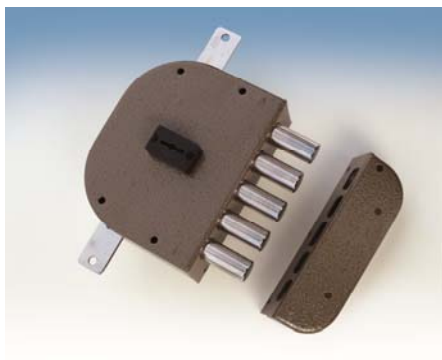

Přídavné vnější bezpečnostní zámky na dlouhý trezorový klíč:

3-bodový CR2200

na levé dveře DX

na pravé dveře SX

Certifikát 3.třídy bezpečnosti včetně certifikátu Národního bezpečnostního úřadu (NBÚ)

Klíče :

Art.8 - teleskopický

Art.10 - dlouhý trezorový

Art.15 - lámací

5-bodový CR2300

na levé dveře DX

na pravé dveře SX

Certifikát 4.třídy bezpečnosti včetně certifikátu Národního bezpečnostního úřadu (NBÚ)

v kombinaci s **CR110**
+ další 2 body navíc

Sestava pro:

1-křídle dveře

- 3-bod CR2200

- 5-bod CR2300

2-křídle dveře

- 5-bod CR2200 + CR110

- 7-bod CR2200 + 2xCR110

CR2300 + CR110

- 9-bod CR2300 + 2xCR110

Ke každému zámku nutná táhla:

pro CR110 1x art.90 - vertikální rovná

pro CR2200 1x art.90 - vertikální rovná

nebo 1x art.91 - vertikální prohnutá

pro CR2300 1x art.90 nebo art.91

1x art.93 - derivační