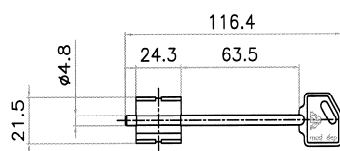

Art.10 - dlouhý trezorový