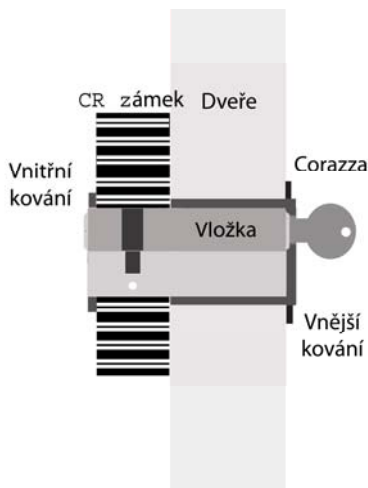

## Přídavné vnější bezpečnostní zámky na cylindrickou vložku:

3-bodový **CR2200 PE**  
na levé dveře DX  
na pravé dveře SX

vnější kování - kryt cyl.vložky -  
**corazza** v provedení  
stříbrná (CR) nebo zlatá (DR)

vnitřní ozdobné kování v provedení  
stříbrná (CR) nebo zlatá (DR)

5-bodový **CR2300 PE**  
na levé dveře DX  
na pravé dveře SX

Certifikát 3.třídy bezpečnosti  
včetně certifikátu Národního  
bezpečnostního úřadu (NBÚ)

Certifikát 4.třídy bezpečnosti  
včetně certifikátu Národního  
bezpečnostního úřadu (NBÚ)

Barevné provedení zámků:  
VR - kladívková barva  
CR - stříbrná lesklá  
DR - zlatá lesklá

Příklad 9-bodového zámku  
v provedení DR