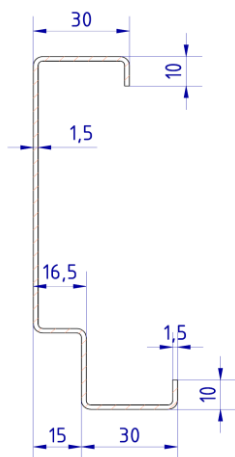

Zárubně ZPK 04 / 2017

Popis:

Zárubně ZPK jsou univerzální profilové zárubně, vyrobené z černého plechu o síle 1,5mm, který je ošetřen základním nástřikem šedé barvy (je v ceně). Zárubně jsou určeny pro ZK plechové dveře MRB, protipožární dveře MRB až do požární odolnosti EI EW 60, ale i pro dveře od jiných výrobců. Jsou osazeny pevnými závěsy OZ 50 a standardně dodávají s podlahovým zapuštěním 20 mm, výška čisté podlahy je označena otvory ve spodní části obou stojen.

Ceník univerzálních profilových zárubní typu ZPK

Uvedené míry jsou v mm.

Zárubně pro jednokřídlové dveře Zárubně na objednávku výška do 2 000

ostění mm	sv. výška	sv. šířka	cena
do 100	do 2000	600-900	1.850,-
do 200	do 2000	600-900	1.990,-
do 300	do 2000	600-900	2.220,-
do 100	do 2000	901-1200	1.960,-
do 200	do 2000	901-1200	2.130,-
do 300	do 2000	901-1200	2.410,-

Zárubně na objednávku výška do 2 400

ostění mm	sv. výška	sv. šířka	cena
do 100	do 2400	600-900	2.020,-
do 200	do 2400	600-900	2.180,-
do 300	do 2400	600-900	2.440,-
do 100	do 2400	901-1200	2.130,-
do 200	do 2400	901-1200	2.320,-
do 300	do 2400	901-1200	2.630,-

Zárubně pro dvoukřídlové dveře Zárubně na objednávku do výšky 2 000

ostění	sv. šířka	sv. výška	cena
do 100	1200-2400	do 2000	2.925,-
do 200	1200-2400	do 2000	3.120,-
do 300	1200-2400	do 2000	3.400,-

Zárubně na objednávku do výšky 2 400

ostění	sv. šířka	sv. výška	cena
do 100	1200-2400	do 2400	3.180,-
do 200	1200-2400	do 2400	3.380,-
do 300	1200-2400	do 2400	3.710,-

PŘÍPLATKY ZA:

Nástřik dle RAL: 1 křídlové - 1.110,- / 1ks

2 křídlové - 1.220,- / 1ks

Provedení z pozink. plechu - 290,- / 1ks

Úprava pro SDK (na čistou poslahu) - 390,-/1ks

Těsněná zárubeň - 740,- / 1ks (včetně těsnění)

Příprava pro el. otvírač - 1.620,-Kč

Uvedené ceny v ceníku jsou v českých korunách, bez DPH a jsou doporučené.

Ceník je platný od 20. 4. 2017 a pozbývá platnost dnem vydání nového.

Kontakt :

Večeřa Milan

602 548 867

vecera@mrbs.cz

www.mrb.cz

www.plechove-dvere.cz

www.dverebdex.cz

www.bedex.sk