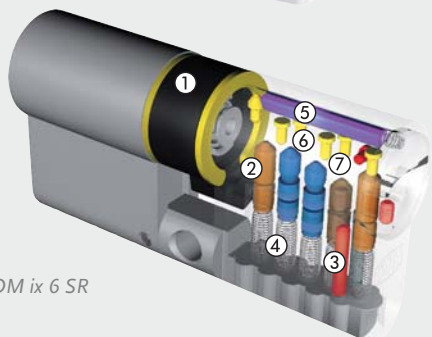

V detailech

- ① **Plovoucí element pod úhlem 45°**
Nejvyšší úroveň ochrany proti kopírování
- ② **Systém kódování klíče**
Výroba duplikátu klíče je velmi složitá
- ③ **Materiál klíče**
Antikorozní a opotřeбенý vzdušný

Obr.: DOM ix 6 SR

- ① **Palec**
- ② **5 ocelových (tvrzených) a měděných kontrolních stavítek**
Zajišťují ochranu proti moderním metodám napadení včetně bump-key metody
- ③ **Zvýšená odolnost proti vrtání**
Prvky vyrobené z železa nebo tvrzené oceli
- ④ **Pružiny**
Součástka zajišťující pohyb stavítek a kolíků do správné zamykací polohy
- ⑤ **Kontrolní zamykací závora nad plovoucím elementem**
- ⑥ **Vertikální profilová stavítka**
Kontrolní body pro autorizaci klíče
- ⑦ **Horizontální profilová stavítka**

Design: DOM nabízí širokou škálu provedení dle dveří a požadavků na uzamčení.

Plovoucí element v klíči: plovoucí element v klíči musí zapadnout do odpovídající pozice pro uvolnění blokače vložky.

Modulární řešení: volitelná, pružná a přizpůsobitelná délka cylindrické vložky a zvýšená odolnost proti rozlomení a odvrtání.