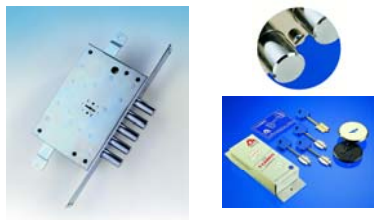

Výběr z další nabídky zámků a příslušenství CR Serrature:

T - Cambio - přidavný rozvorový zámek na trezorový klíč s možností přestavění kombinace bez demontáže zámku

CR 2650 - zadlabací rozvorový zámek na trezorový klíč

CR 2650 PE - zadlabací rozvorový zámek na cylindrickou vložku

CR 10000 - zadlabací zámek na trezorový klíč se závorou

CR 10200 - zadlabací rozvorový zámek na trezorový klíč se závorou

CR 8000 - zadlabací rozvorový zámek na trezorový klíč se závorou (požární)

CR 1500 - přidavná závorá na píchací klíč

CR 9000 - 2-bodový vratový zámek

CR 9200 - 3-bodový vratový zámek

CR 23-2000-25 a CR 23-2000-26
Stavitka pravá (SX=25) a levá (DX=26)

20CR50 - pompa
(možno i delší po 10mm)