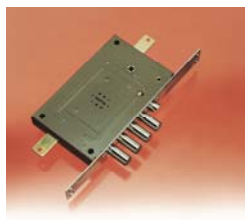

Výběr z další nabídky zámků a příslušenství CR Serrature:

T - Cambio - přidavný rozvorový zámek na trezorový klíč s možností přestavění kombinace bez demontáže zámku

CR 2650 - zadlabací rozvorový zámek na trezorový klíč

CR 2650 PE - zadlabací rozvorový zámek na cylindrickou vložku

CR 10000 - zadlabací zámek na trezorový klíč se závorou

CR 10200 - zadlabací rozvorový zámek na trezorový klíč se závorou

CR 8000 - zadlabací rozvorový zámek na trezorový klíč se závorou (požární)

CR 1500 - přidavná závorá na píchací klíč

CR 9000 - 2-bodový vratový zámek

CR 9200 - 3-bodový vratový zámek

CR 23-2000-25 a CR 23-2000-26
Stavitka pravá (SX=25) a levá (DX=26)

20CR50 - pompa
(možno i delší po 10mm)