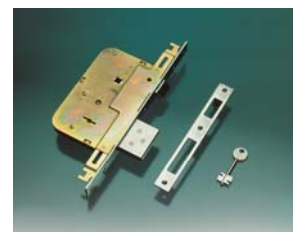

Výběr z další nabídky zámků a příslušenství CR Serrature:

T - Cambio - přidavný rozvorový zámek na trezorový klíč s možností přestavění kombinace bez demontáže zámku

CR 2650 - zadlabací rozvorový zámek na trezorový klíč

CR 2650 PE - zadlabací rozvorový zámek na cylindrickou vložku

CR 10000 - zadlabací zámek na trezorový klíč se závorou

CR 10200 - zadlabací rozvorový zámek na trezorový klíč se závorou

CR 8000 - zadlabací rozvorový zámek na trezorový klíč se závorou (požární)

CR 1500 - přidavná závorá na píchací klíč

CR 9000 - 2-bodový vratový zámek

CR 9200 - 3-bodový vratový zámek

CR 23-2000-25 a CR 23-2000-26
Stavitka pravá (SX=25) a levá (DX=26)

20CR50 - pompa
(možno i delší po 10mm)