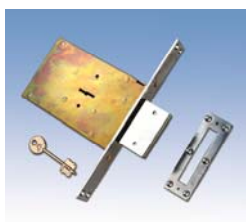

Výběr z další nabídky zámků a příslušenství CR Serrature:

T - Cambio - přidavný rozvorový zámek na trezorový klíč s možností přestavění kombinace bez demontáže zámku

CR 2650 - zadlabací rozvorový zámek na trezorový klíč

CR 2650 PE - zadlabací rozvorový zámek na cylindrickou vložku

CR 10000 - zadlabací zámek na trezorový klíč se závorou

CR 10200 - zadlabací rozvorový zámek na trezorový klíč se závorou

CR 8000 - zadlabací rozvorový zámek na trezorový klíč se závorou (požární)

CR 1500 - přidavná závorá na píchací klíč

CR 9000 - 2-bodový vratový zámek

CR 9200 - 3-bodový vratový zámek

CR 23-2000-25 a CR 23-2000-26
Stavitka pravá (SX=25) a levá (DX=26)

20CR50 - pompa
(možno i delší po 10mm)