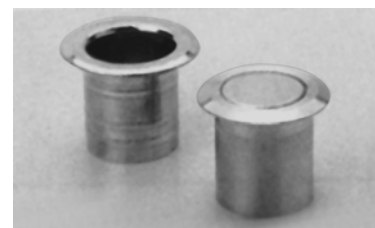

Art.72OT - domeček s krytkou