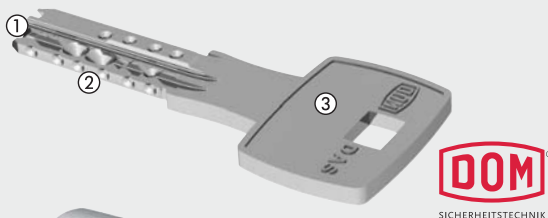

V detailech

- ① **Vodící zkosení**
Optimalizuje vložení klíče
- ② **Systém kódování klíče**
Výroba duplikátu klíče je velmi složitá
- ③ **Materiál klíče**
Antikorozní a opotřeбенý vzdušný

Obr.: DOM ix DAS

- ① **Palec**
- ② **5 ocelových (tvrzených) a měděných kontrolních stavítek**
Zajišťují ochranu proti moderním metodám napadení včetně bump-key metody
- ③ **Zvýšená odolnost proti vrtání**
Prvky vyrobené z železa nebo tvrzené oceli
- ④ **Pružiny**
Součástka zajišťující pohyb stavítek a kolíků do správné zamykáčské polohy
- ⑤ **Horizontální a vertikální profilová stavítka**
Kontrolní body pro autorizaci klíče

Ochraňte vše jedním klíčem

DOM ix DAS reversibilní klíč může být otáčen a používán v obou směrech, jak vám to vyhovuje. Příjemně tvarovaná a prodloužená hlava klíče zajišťuje jeho komfortní použití.

Ať použijete tento klíč pro vchodové dveře, dveře ve sklepení, vstup do zahrady, poštovní schránku či garáž, tento pokrokový zamykací systém vždy zabezpečí váš domov.

Patentová ochrana: zamykací systém je chráněn patentem proti kopírování do uvedeného roku.

Design: DOM nabízí širokou škálu provedení dle dveří a požadavků na uzamčení.

Modulární řešení: volitelná, pružná a přizpůsobitelná délka cylindrické vložky a zvýšená odolnost proti rozlomení a odvrtání.